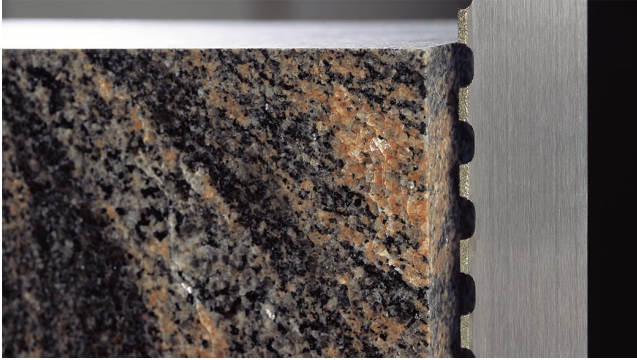

DIAGRIT[®] U

Lama a nastro diamantata con dentatura

Prodotto di Livello 2

Larghezza nastro 10 x 0,5 - 100 x 1,1mm

Larghezza nastro 3/8 x 0.020 - 4 x 0.042 Inch

Pezzo di dimensione grande

Dentatura diamantata ininterrotta