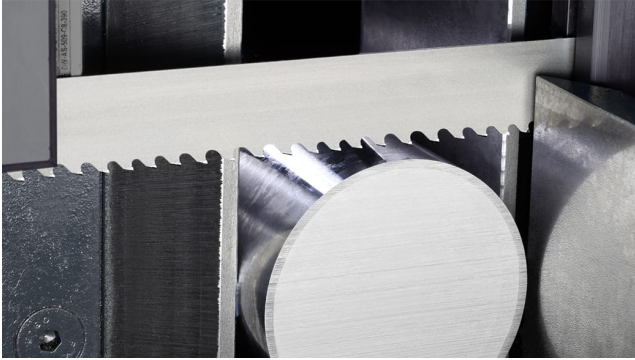

# FUTURA<sup>®</sup> SN

Lo specialista per materiale „duro fuori e morbido dentro“

Prodotto di Livello S

Forma del dente TSN

Materiale pieno

Larghezza nastro 27 x 0,9 - 67 x 1,6mm

Larghezza nastro 1-1/16 x 0.035 - 2-5/8 x 0.063